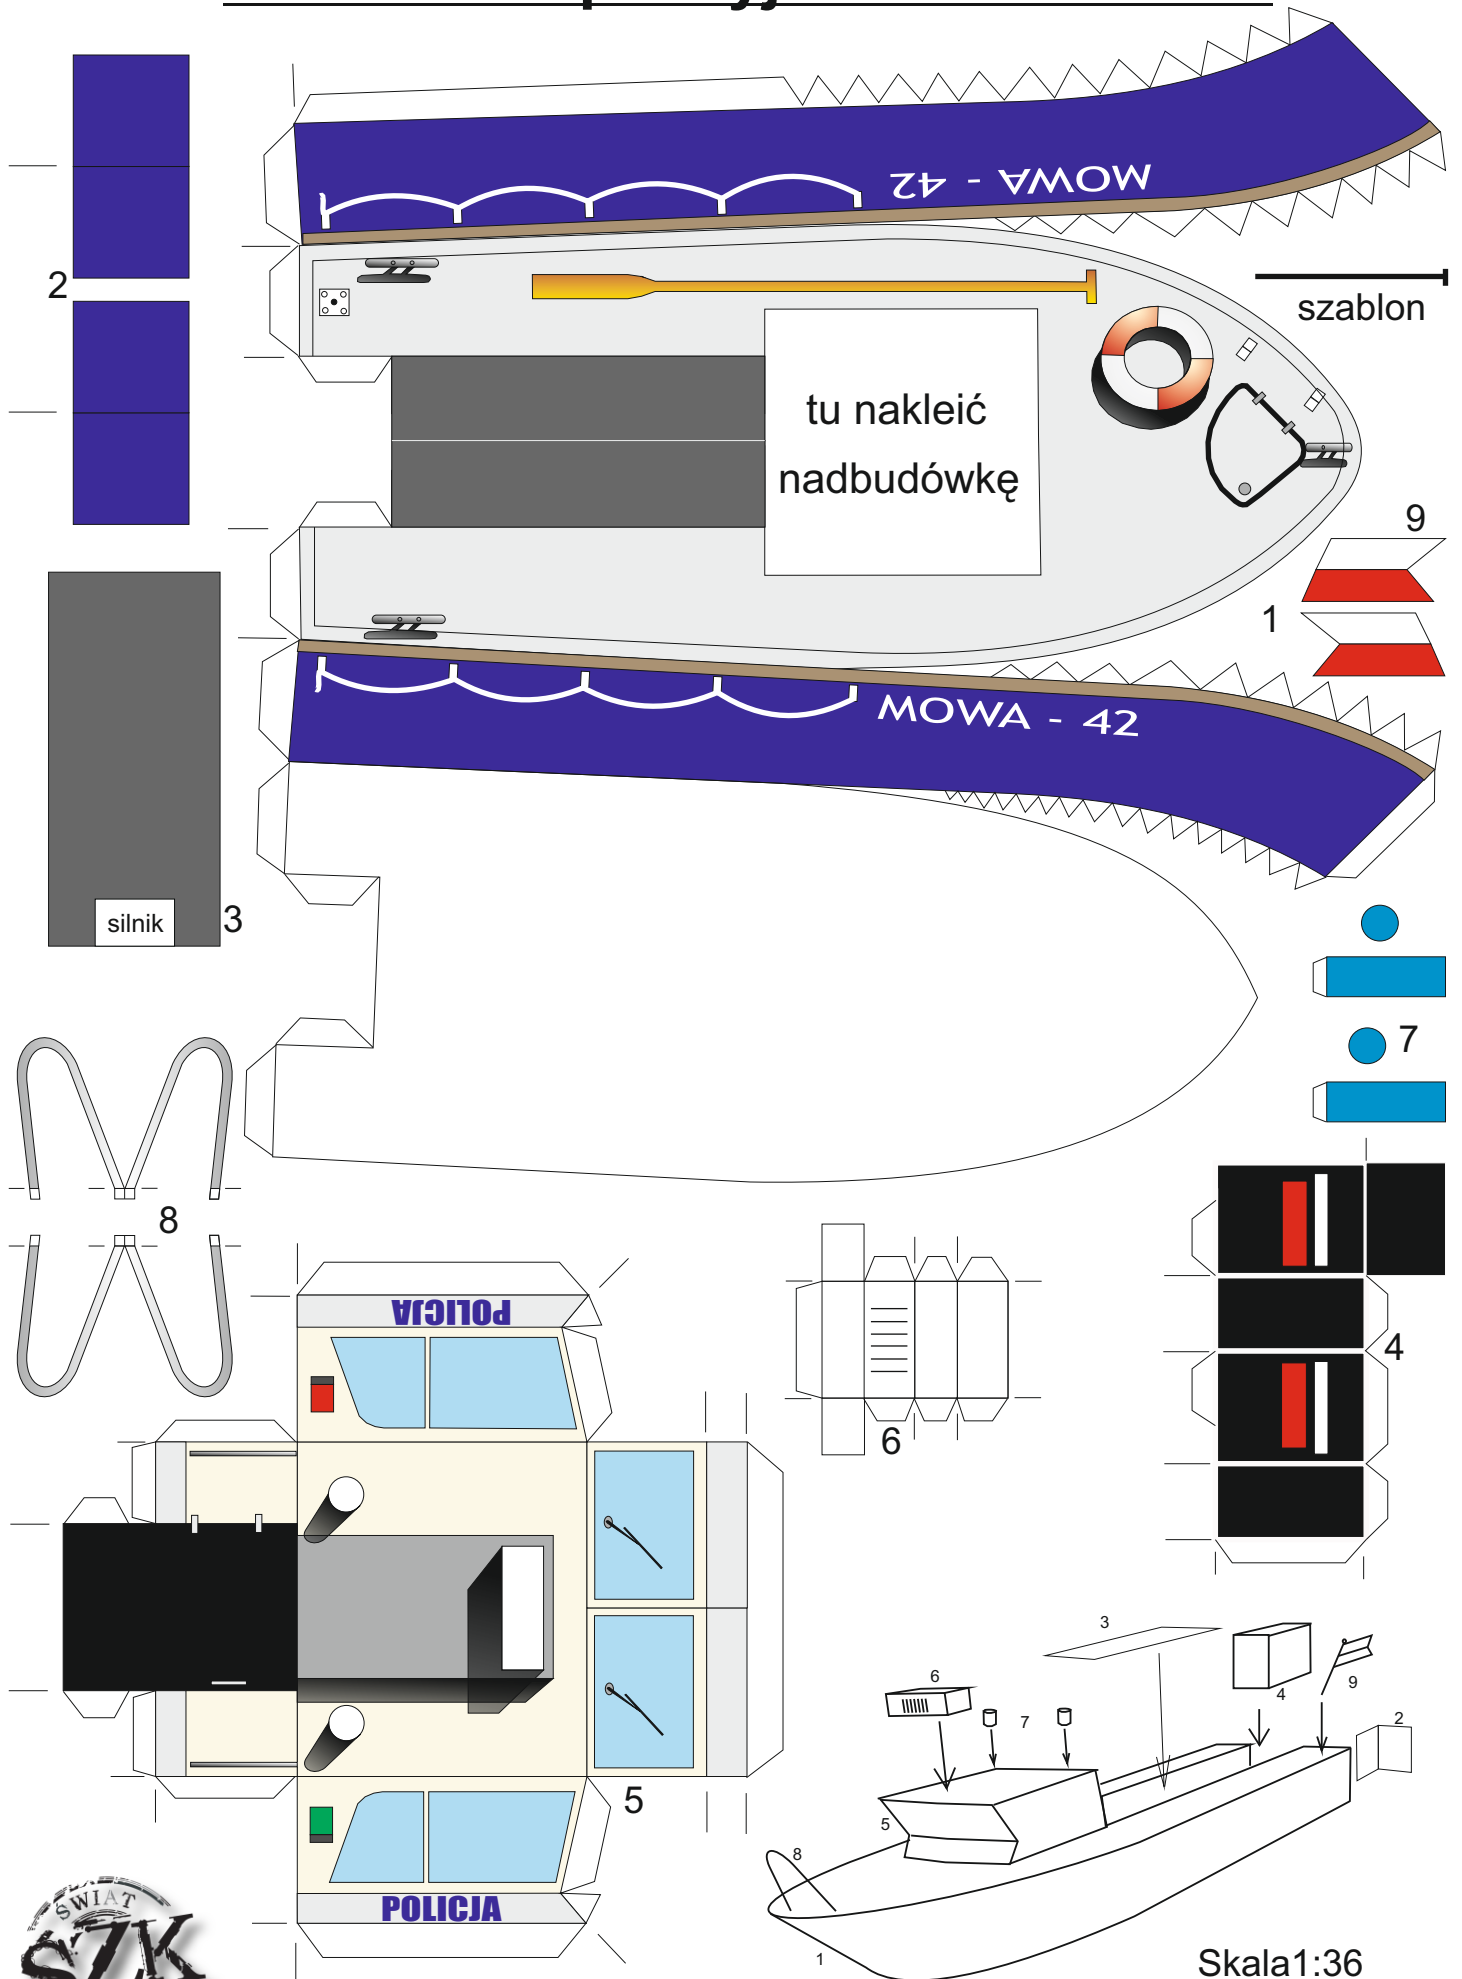

Motorówka policyjna HARPUN 490

Skala 1:36
Opr. A. Maciejczak